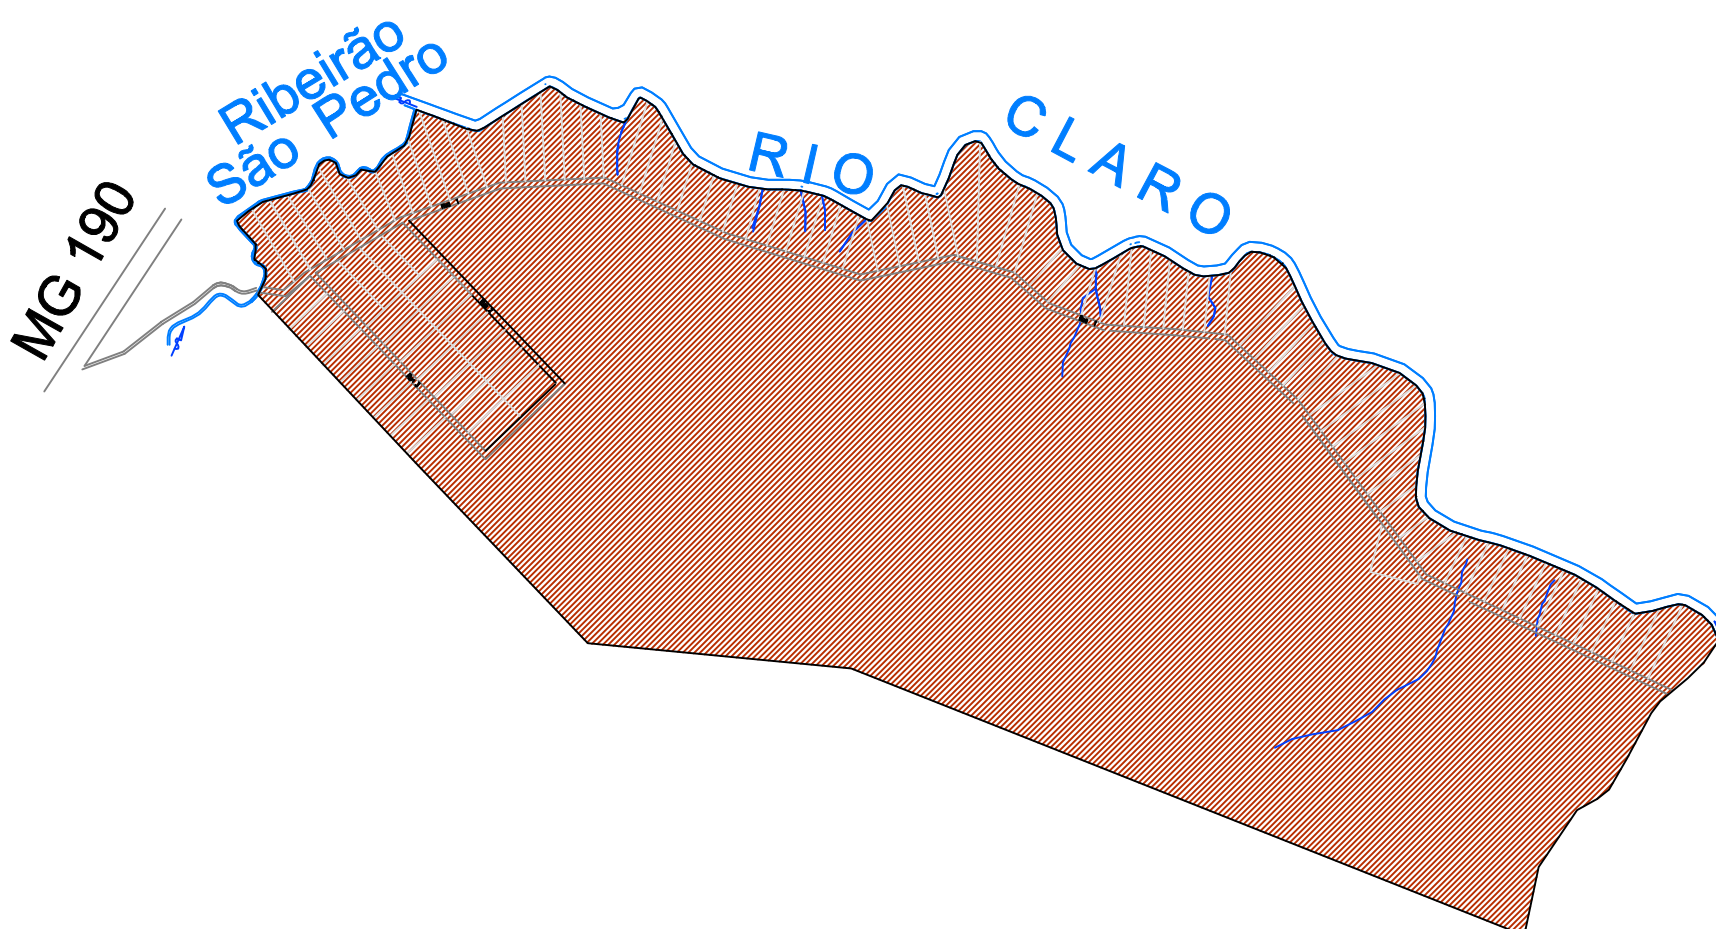

# CHÁCARAS PRAIA DO RIO CLARO

## LEGENDA

-  ZCH 2 - ZONA DE CHÁCARAS 2
-  LIMITE DA ÁREA URBANA

Escala Gráfica  
(Metros)

## NÚCLEOS DE DESENVOLVIMENTO

CONTÉM:  
10 - ZONEAMENTO CHÁCARAS PRAIA DO RIO CLARO

PREFEITURA MUNICIPAL DE UBERABA

**Uberaba**  
GOVERNO MUNICIPAL  
uma cidade para todos

Nº / NOME DO ARQUIVO:  
10 - ZONEAMENTO CHÁCARAS PRAIA DO RIO CLARO.dwg.

ESCALA: GRÁFICA  
DATA: JUN/2007

FOLHA:  
**10**

LIMITE DO MUNICÍPIO

MANCHA URBANA

LOCALIDADES

RIOS

FERROVIA

ESTRADAS ASFALTADAS